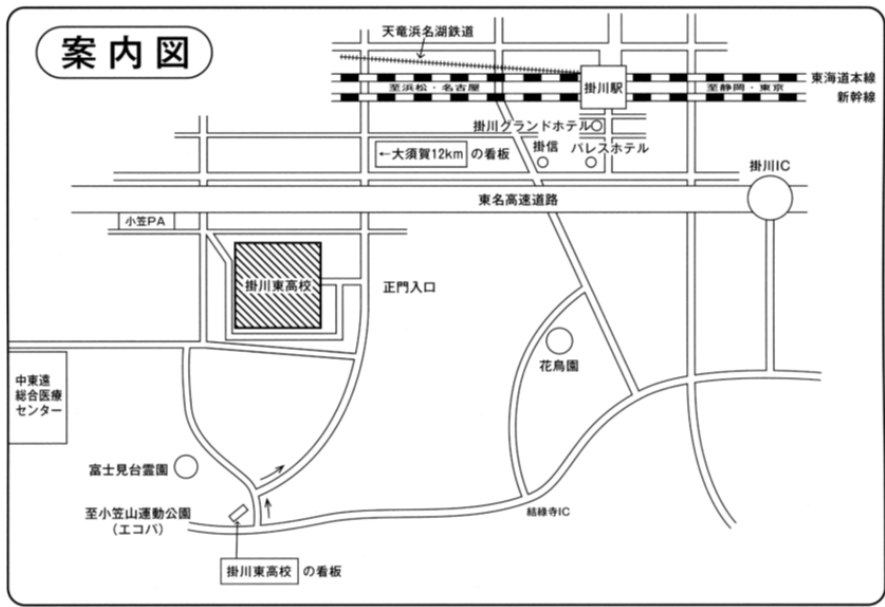

# 別紙 送迎案内図

地図を参考にして安全な通行に御協力をお願いします

JR 掛川駅から徒歩で25分、東名掛川ICから車で7分  
 バス《市街地循環線南回り・掛川大東浜岡線》「掛川東高入口」下車 徒歩3分  
 《掛川東高線》「掛川東高校」下車 徒歩0分

送迎をする場合、幹線道路での乗り降りは渋滞の原因となり、他の交通への迷惑になりますので、図の矢印に従い一方通行で入り、指定場所で乗り降りするようお願いいたします。